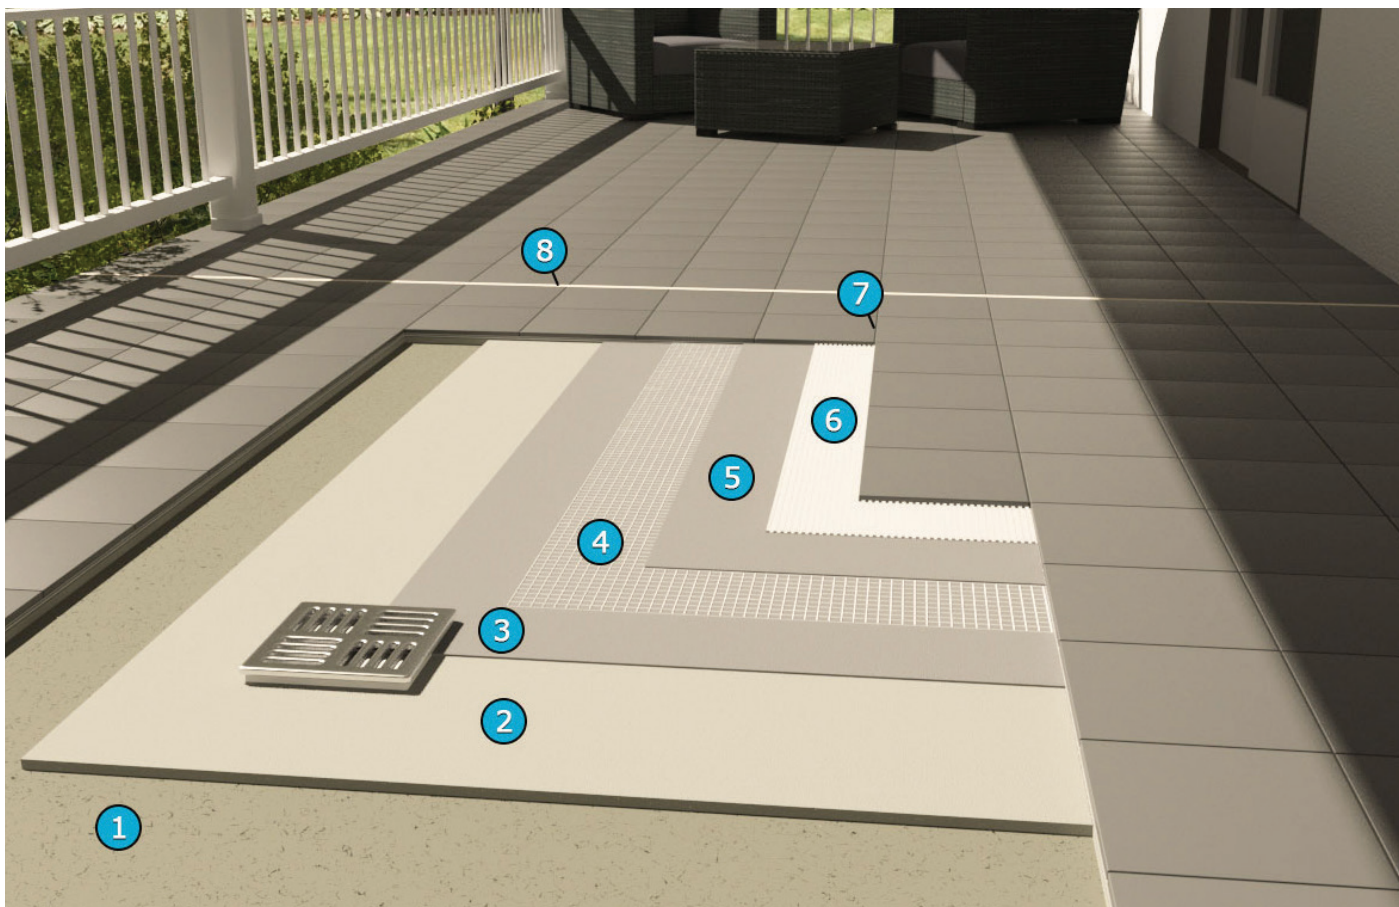

SYSTEM - UTEMILJØ

- 1 Undergulv
- 2 Latastøp - støpemasse
- 3 Latalastic - membran
- 4 Latanett
- 5 Latalastic - membran
- 6 254 Platinum eller 255 Multi Max - flislim
- 7 Permacolor - fugemasse
- 8 Spectrasil - bevegesfug