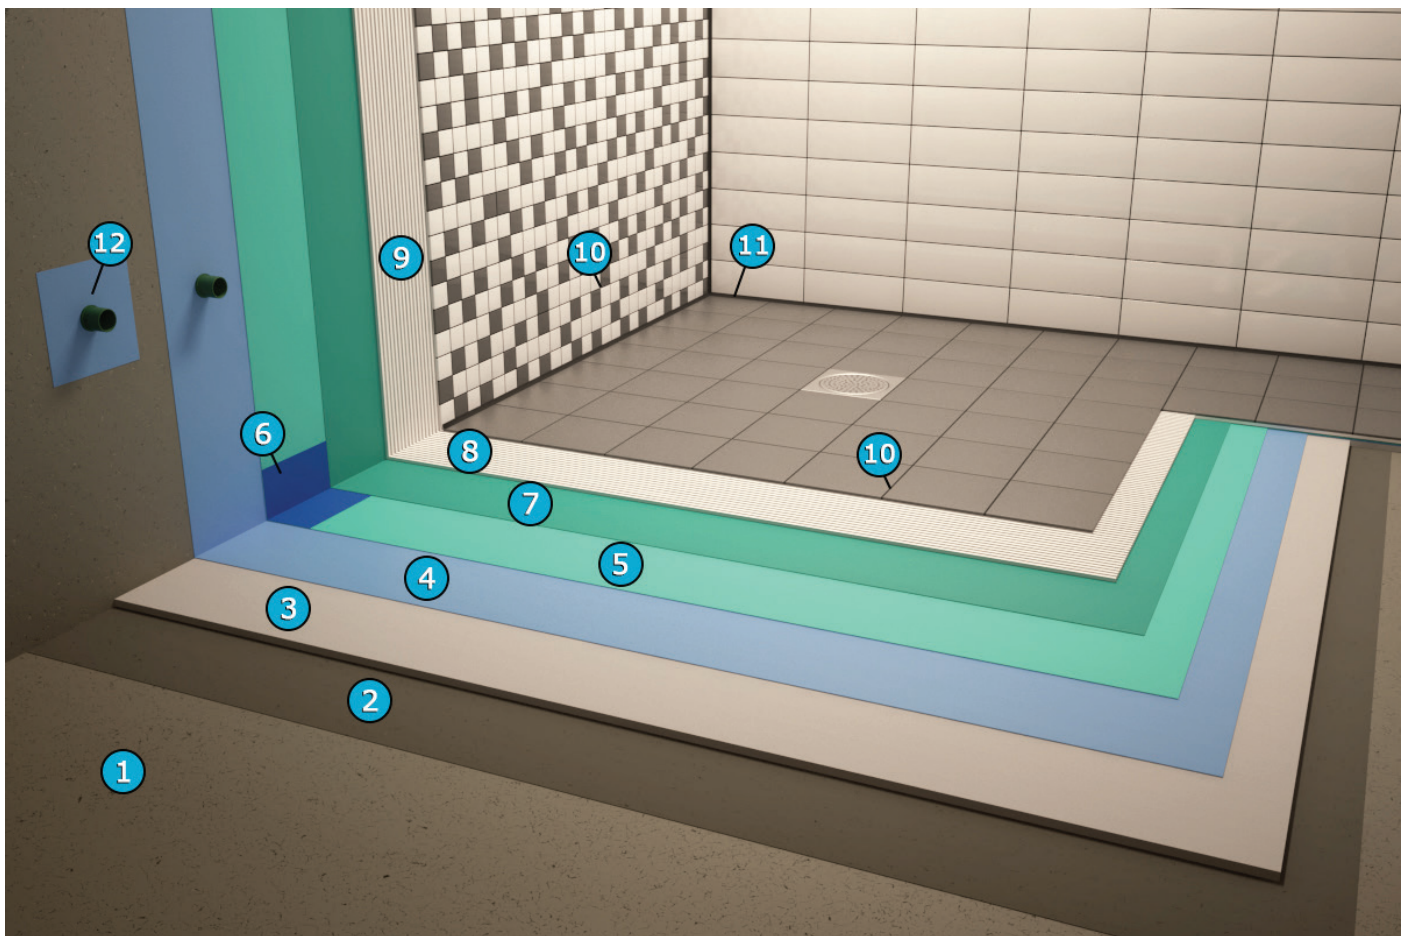

SYSTEM - VÅTROM

- | | | | |
|---|--------------------------------|----|---|
| 1 | Undergulv | 7 | Latapluss - membran |
| 2 | Plussprimer | 8 | 254 Platinum eller 255 Multimax - flislim gulv |
| 3 | Lataflyt - sparkelmasse | 9 | 255 Multimax eller Glass tile Adhesive - flislim vegg |
| 4 | Plussprimer / VT-Primer | 10 | Permacolor eller Spectralock - fugemasse |
| 5 | Latapluss - membran | 11 | Spectrasil - silikon fugemasse |
| 6 | Laticrete fiberduk - tettebånd | 12 | Laticrete rørmansjett |